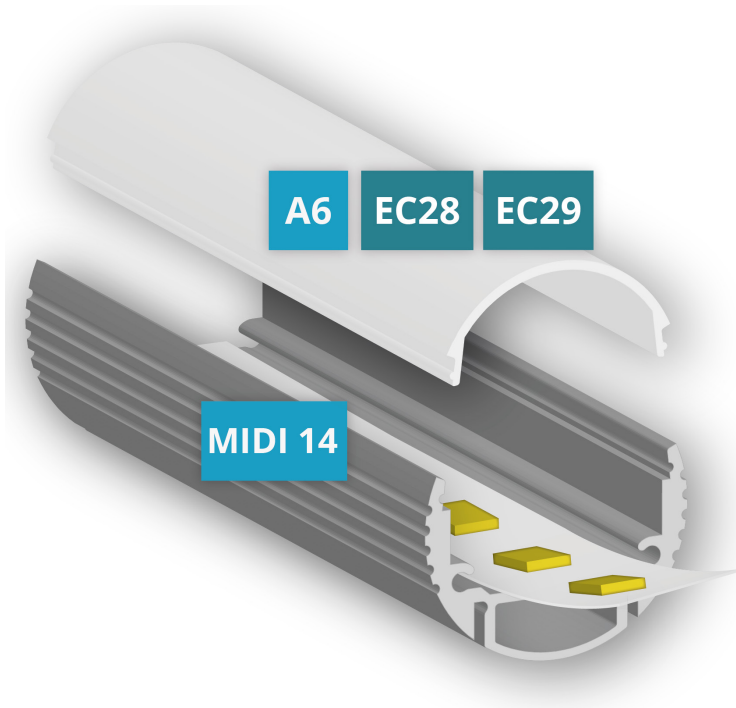

RUNDPROFIL MIDI 14

iso licht

ABDECKUNGEN

Abdeckung 6 200 cm Art. Nr. 35877
opal/satiniert 250 cm Art. Nr. 36095
600 cm Art. Nr. 36644

ENDKAPPEN für Abdeckung 6

● grau EC28 Art. Nr. 35831

● grau EC29 Art. Nr. 35828

RUNDPROFIL MIDI 14

ZUBEHÖR

LED Stripes max. 14 mm

● alu 200 cm | Art. Nr. 35830

Montageklammer Art. Nr. 35535

SKIZZEN