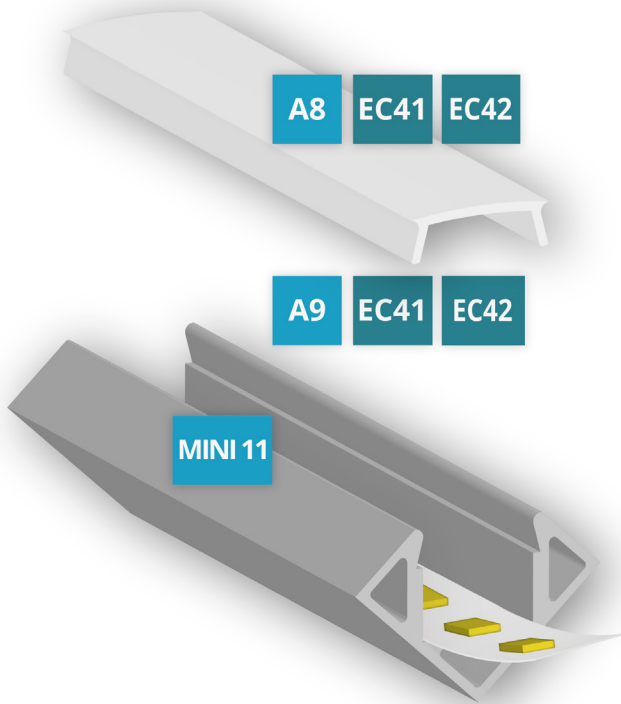

ECKPROFIL MINI 11

iso licht

ABDECKUNGEN

Abdeckung 8 200 cm Art. Nr. 35875
opal/satiniert 300 cm Art. Nr. 36097

Abdeckung 9 200 cm Art. Nr. 35874
klar

ENDKAPPEN für Abdeckung 8 und 9

- grau EC41 Art. Nr. 35791
- weiß EC41W Art. Nr. 36089
- schwarz EC41B Art. Nr. 36224

- grau EC42 Art. Nr. 35793
- weiß EC42W Art. Nr. 36090
- schwarz EC42B Art. Nr. 36225

ECKPROFIL MINI 11

ZUBEHÖR

LED Stripes max. 11 mm

- alu 200 cm | Art. Nr. 35797
- weiß 200 cm | Art. Nr. 36082 | RAL 9010
- schwarz 200 cm | Art. Nr. 36172 | RAL 9005

Montageklammer Art. Nr. 35796

SKIZZEN