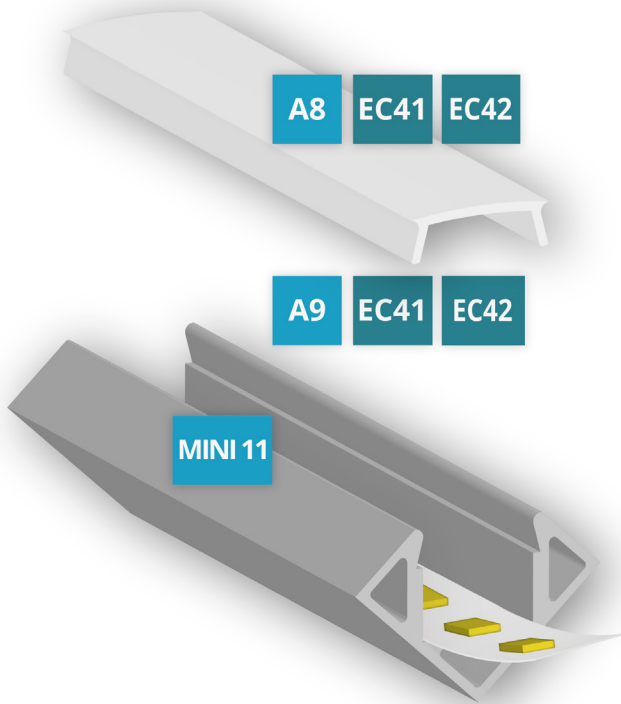

# ECKPROFIL MINI 11

iso licht

## ABDECKUNGEN

**Abdeckung 8** 200 cm Art. Nr. 35875  
opal/satiniert 300 cm Art. Nr. 36097

**Abdeckung 9** 200 cm Art. Nr. 35874  
klar

## ENDKAPPEN für Abdeckung 8 und 9

- grau EC41 Art. Nr. 35791
- weiß EC41W Art. Nr. 36089
- schwarz EC41B Art. Nr. 36224

- grau EC42 Art. Nr. 35793
- weiß EC42W Art. Nr. 36090
- schwarz EC42B Art. Nr. 36225

## ZUBEHÖR

LED Stripes max. 11 mm

- alu 200 cm | Art. Nr. 35797
- weiß 200 cm | Art. Nr. 36082 | RAL 9010
- schwarz 200 cm | Art. Nr. 36172 | RAL 9005

Montageklammer Art. Nr. 35796