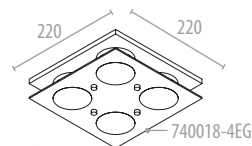

Chrom • Glas  
chrome • glass  
chrome • verre

incl. SMD LED

**740018-1**

115 x 115 x 65 • VE/PU: 16  
incl. 1 x 5 W • SMD-LED • 400lm • 3000K • A+

**A+** 400lm • 5 kWh/1000h • 230V

**740018-4**

220 x 220 x 65 • VE/PU: 8  
incl. 4 x 5 W • SMD-LED • 400lm • 3000K • A+