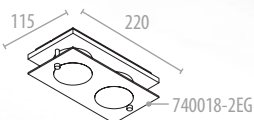

740018-2

220 x 115 x 65 • VE/PU: 16
incl. 2 x 5 W • SMD-LED • 400lm • 3000K • A+

A+ 800lm • 10 kWh/1000h • 230V