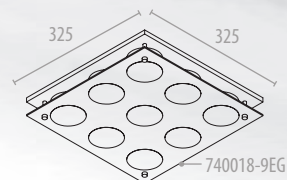

740018-9

325 x 325 x 65 • VE/PU: 4
incl. 9 x 5 W • SMD-LED • 400lm • 3000K • A+

A+ 3600lm • 45 kWh/1000h • 230V