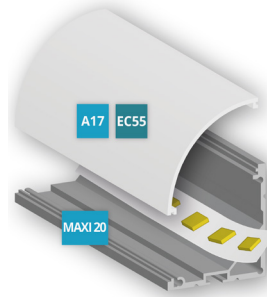

# ECKPROFIL SIDE 20

iso licht

## SET ARTIKEL

**Abdeckung 16** opal/satiniert  
200 cm Art. Nr. 39442

**Abdeckung 17** opal/satiniert  
200 cm Art. Nr. 39443

## ENDKAPPEN für Abdeckung 16

● grau EC52 Art. Nr. 35823