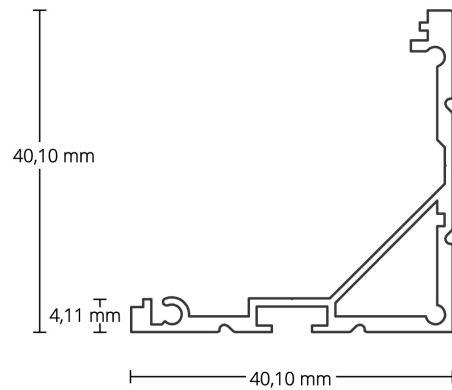

ECKPROFIL SIDE 20

iso licht

SET ARTIKEL

Abdeckung 16 opal/satiniert
200 cm Art. Nr. 39442

Abdeckung 17 opal/satiniert
200 cm Art. Nr. 39443

ENDKAPPEN für Abdeckung 16

● grau EC52 Art. Nr. 35823

ENDKAPPEN für Abdeckung 17

● grau EC55 Art. Nr. 36226

SKIZZEN

SKIZZEN