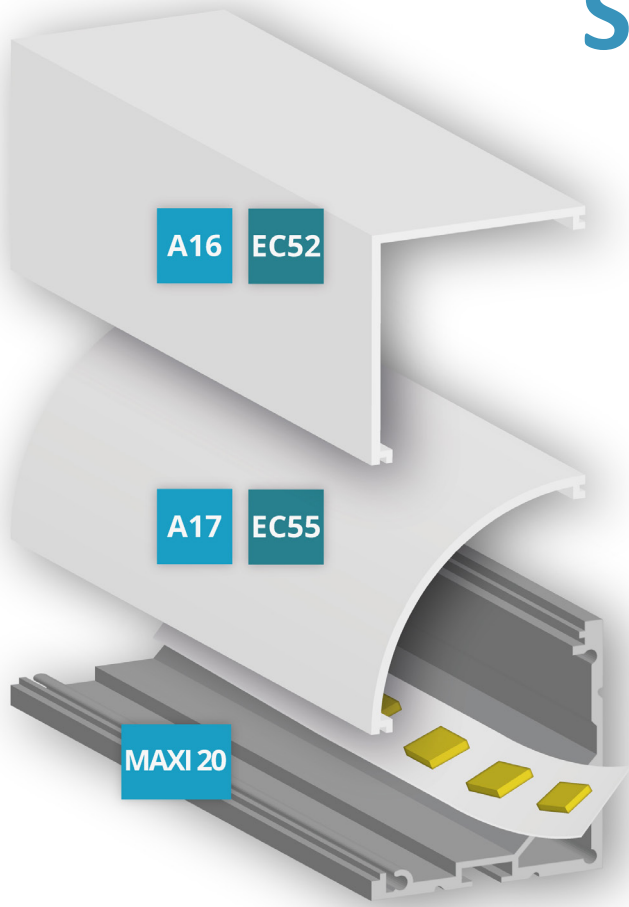

# ECKPROFIL SIDE 20

iso licht

## SET ARTIKEL

**Abdeckung 16** opal/satiniert  
200 cm Art. Nr. 39442

**Abdeckung 17** opal/satiniert  
200 cm Art. Nr. 39443

## ENDKAPPEN für Abdeckung 16

● grau EC52 Art. Nr. 35823

## ENDKAPPEN für Abdeckung 17

● grau EC55 Art. Nr. 36226