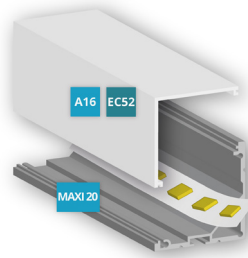

# ECKPROFIL SIDE 20

iso licht

## SET ARTIKEL

**Abdeckung 16** opal/satiniert  
200 cm Art. Nr. 39442

**Abdeckung 17** opal/satiniert  
200 cm Art. Nr. 39443