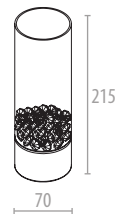

720010

20026

HELEN

720010
↔ 300 • ↑ 400 • VE/PU: 4
incl. 1 x 5 W • SMD-LED • 425lm • 3000K • A+
A+ 425lm • 5 kWh/1000h • 230V

9 003348 112566

Chrom
chrome
chrome

incl. SMD LED

ALICE

20026
Ø 70 • ↑ 215 • VE/PU: 8
incl. 1 x 33 W • G9 • 460lm • 2700K • C
C 460lm • 33 kWh/1000h • 230V

9 003348 1157024

Chrom • Glas
chrome • glass
chrome • verre

incl. 33W G9 230V