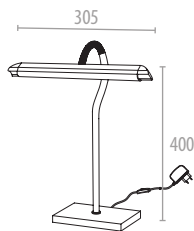

720010

20026

HELEN

720010
↔ 300 • ↑ 400 • VE/PU: 4
incl. 1 x 5 W • SMD-LED • 425lm • 3000K • A+
A+ 425lm • 5 kWh/1000h • 230V

9 003348 112566

Chrom
chrome
chrome

incl. SMD LED

ALICE

20026
Ø 70 • ↑ 215 • VE/PU: 8
incl. 1 x 33 W • G9 • 460lm • 2700K • C
C 460lm • 33 kWh/1000h • 230V

9 003348 1157024

Chrom • Glas
chrome • glass
chrome • verre

incl. 33W G9 230V