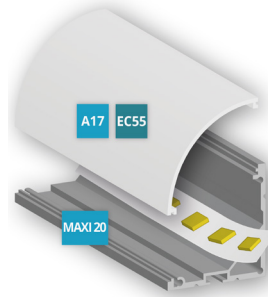

ECKPROFIL SIDE 20

iso licht

SET ARTIKEL

Abdeckung 16 opal/satiniert
200 cm Art. Nr. 39442

Abdeckung 17 opal/satiniert
200 cm Art. Nr. 39443

ENDKAPPEN für Abdeckung 16

● grau EC52 Art. Nr. 35823

ENDKAPPEN für Abdeckung 17

● grau EC55 Art. Nr. 36226

SKIZZEN

SKIZZEN