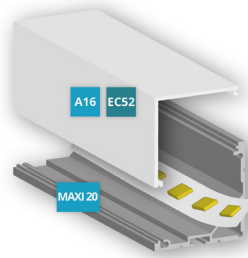

ECKPROFIL SIDE 20

iso licht

SET ARTIKEL

Abdeckung 16 opal/satiniert
200 cm Art. Nr. 39442

Abdeckung 17 opal/satiniert
200 cm Art. Nr. 39443

ENDKAPPEN für Abdeckung 16

● grau EC52 Art. Nr. 35823

ENDKAPPEN für Abdeckung 17

● grau EC55 Art. Nr. 36226

SKIZZEN

SKIZZEN