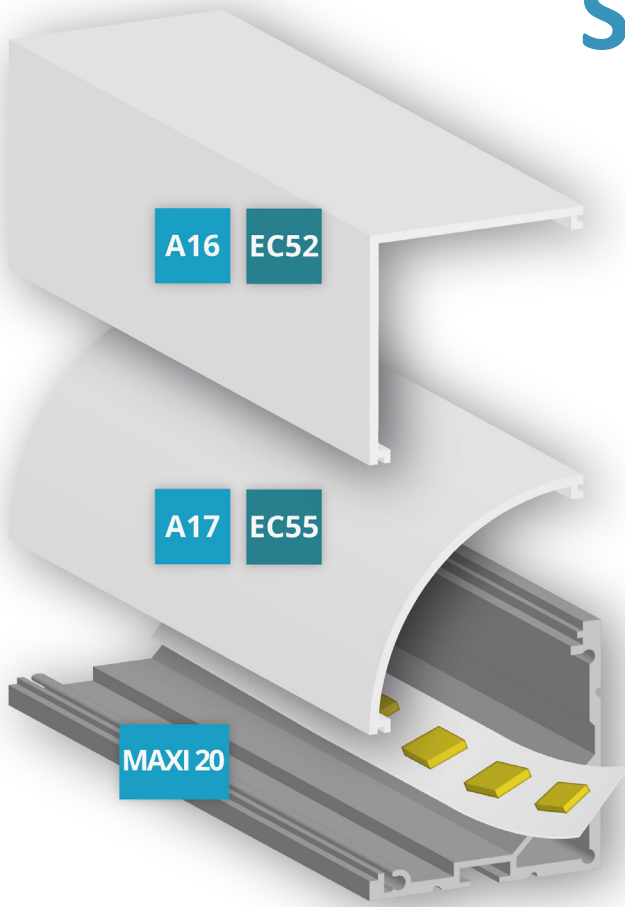

ECKPROFIL SIDE 20

iso licht

SET ARTIKEL

Abdeckung 16 opal/satiniert
200 cm Art. Nr. 39442

Abdeckung 17 opal/satiniert
200 cm Art. Nr. 39443

ENDKAPPEN für Abdeckung 16

● grau EC52 Art. Nr. 35823

ENDKAPPEN für Abdeckung 17

● grau EC55 Art. Nr. 36226

SKIZZEN

SKIZZEN