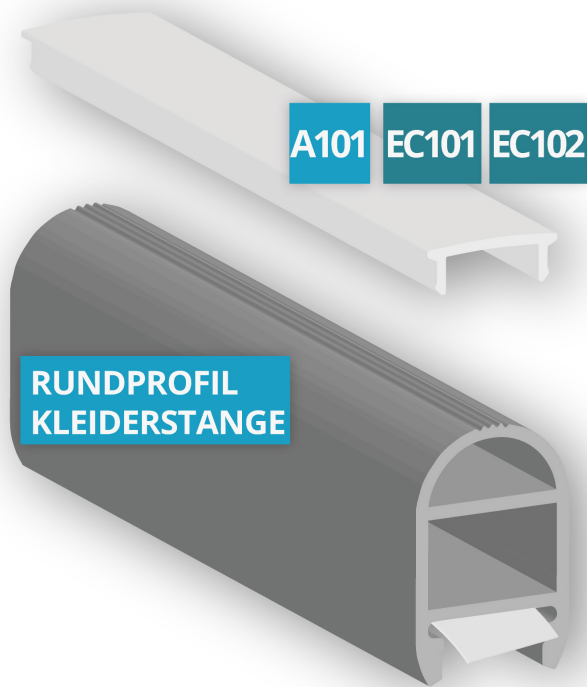

RUNDPROFIL KLEIDERSTANGE

iso licht

ABDECKUNGEN

Abdeckung 101 200 cm Art. Nr. 36464
opal/satiniert

ENDKAPPEN für Abdeckung 101

● grau EC101 Art. Nr. 36465

● grau EC102 Art. Nr. 36466

RUNDPROFIL KLEIDERSTANGE

LED Stripes max. 16 mm

● alu 200 cm | Art. Nr. 36463

SKIZZE