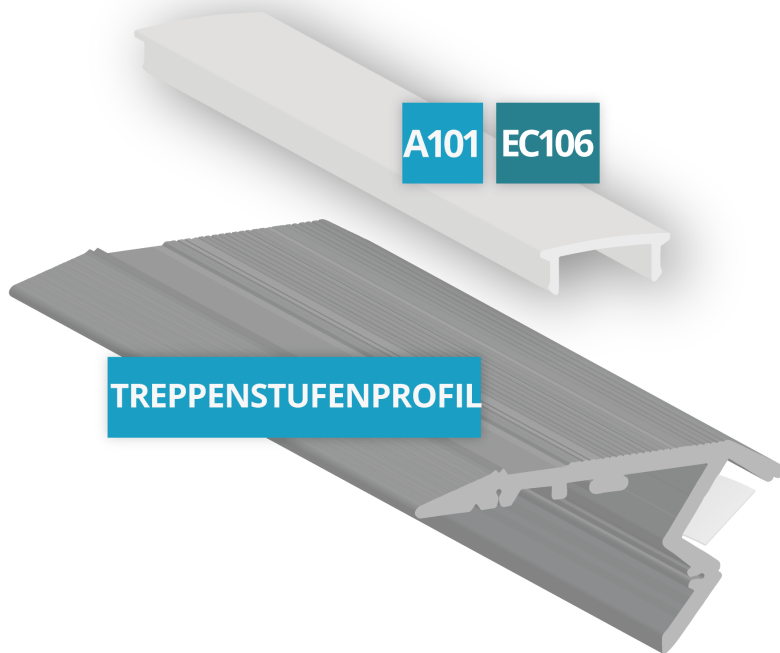

# TREPPENSTUFEN PROFIL

iso licht

## ABDECKUNGEN

**Abdeckung 101** 200 cm Art. Nr. 36464  
opal/satiniert

## ENDKAPPEN für Abdeckung 101

● grau EC106 Art. Nr. 36482

## TREPPENSTUFENPROFIL

LED Stripes max. 16 mm

● alu 200 cm | Art. Nr. 36481