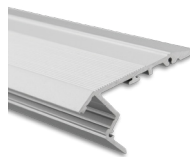

TREPPENSTUFENPROFIL