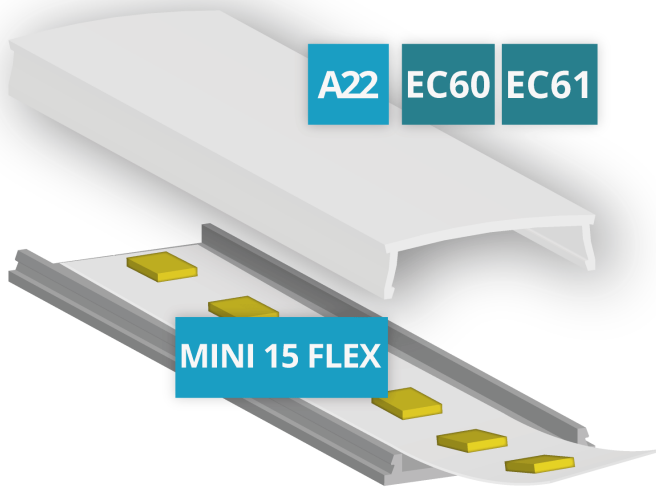

# AUFBAUPROFIL MINI 15 FLEX

iso licht

## ABDECKUNGEN

**Abdeckung 22** 200 cm Art. Nr. 36661  
opal/satiniert 600 cm Art. Nr. 36662