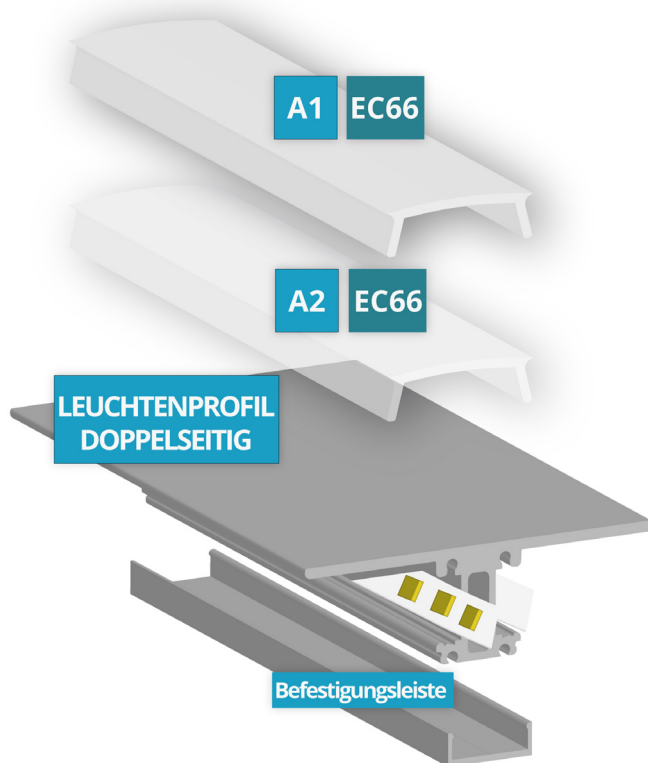

LEUCHTENPROFIL DOPPELSEITIG

iso licht

ABDECKUNGEN

Abdeckung 1 200 cm Art. Nr. 35867
opal/satiniert 250 cm Art. Nr. 36095
600 cm Art. Nr. 36644

Abdeckung 2 200 cm Art. Nr. 35866
klar

ENDKAPPEN für Abdeckung 1 und 2

- grau EC66 Art. Nr. 36610
- weiß EC66W Art. Nr. 36611
- schwarz EC66B Art. Nr. 36612

LEUCHTENPROFIL DOPPELSEITIG

ZUBEHÖR

LED Stripes max. 12 mm

- alu 200 cm Art. Nr. 36607
- weiß 200 cm Art. Nr. 36609 | RAL 9010
- schwarz 200 cm Art. Nr. 36608 | RAL 9005

Befestigungsleiste Art. Nr. 36640

SKIZZEN