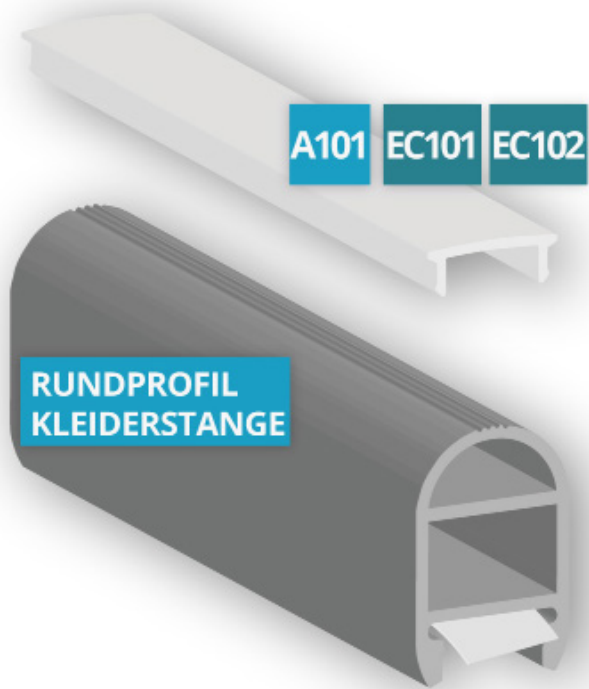

# RUNDPROFIL KLEIDERSTANGE

iso licht

## ABDECKUNGEN

Abdeckung 101 200 cm Art. Nr. 36464  
opal/satiniert

## ENDKAPPEN für Abdeckung 101

● grau EC101 Art. Nr. 36465

● grau EC102 Art. Nr. 36466

## RUNDPROFIL KLEIDERSTANGE

LED Stripes max. 16 mm

● alu 200 cm | Art. Nr. 36463