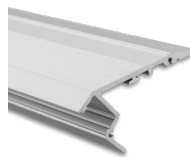

TREPPENSTUFEN PROFIL

iso licht

ABDECKUNGEN

Abdeckung 101 200 cm Art. Nr. 36464
opal/satiniert

ENDKAPPEN für Abdeckung 101

● grau EC106 Art. Nr. 36482

TREPPENSTUFENPROFIL

LED Stripes max. 16 mm

● alu 200 cm | Art. Nr. 36481

SKIZZE