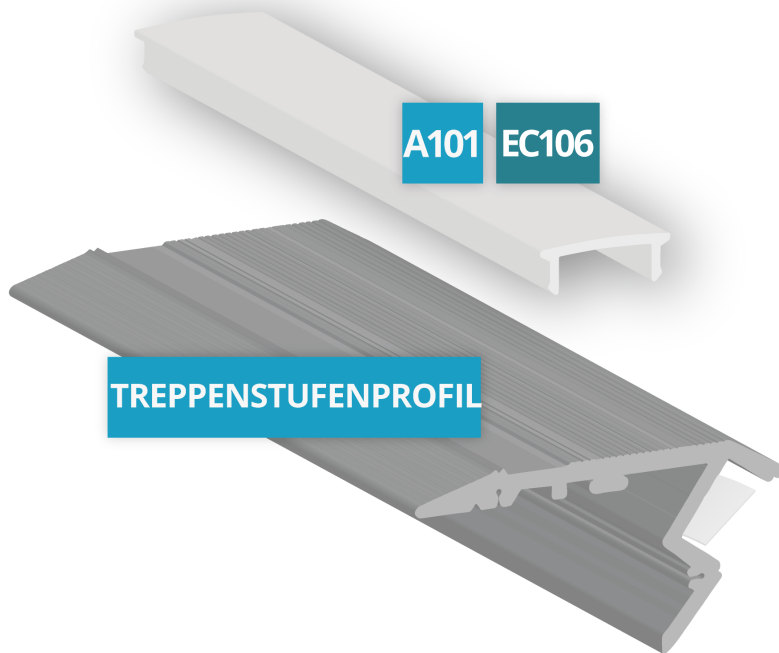

TREPPENSTUFEN PROFIL

iso licht

ABDECKUNGEN

Abdeckung 101 200 cm Art. Nr. 36464
opal/satiniert

ENDKAPPEN für Abdeckung 101

● grau EC106 Art. Nr. 36482

TREPPENSTUFENPROFIL

LED Stripes max. 16 mm

● alu 200 cm | Art. Nr. 36481

SKIZZE