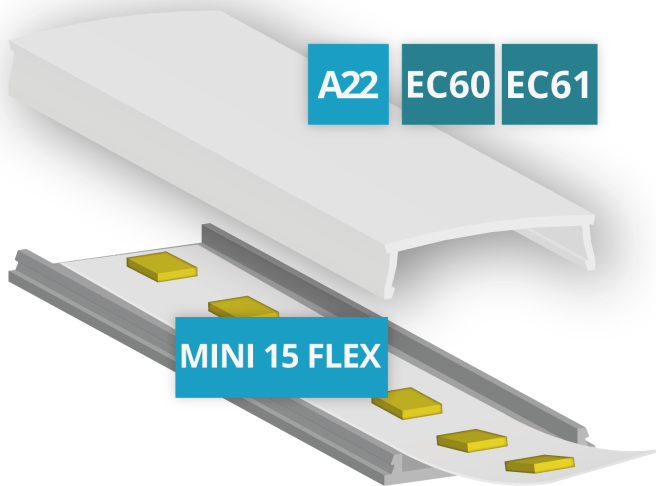

AUFBAUPROFIL MINI 15 FLEX

iso licht

ABDECKUNGEN

Abdeckung 22 200 cm Art. Nr. 36661
opal/satiniert 600 cm Art. Nr. 36662

ENDKAPPEN für Abdeckung 22

○ grau E60 Art. Nr. 36625

○ grau EC61 Art. Nr. 36626

AUFBAUPROFIL MINI 15 FLEX

ZUBEHÖR

LED Stripes max. 12 mm

○ alu 200 cm | Art. Nr. 36624

Montageklammer Art. Nr. 36627

SKIZZEN