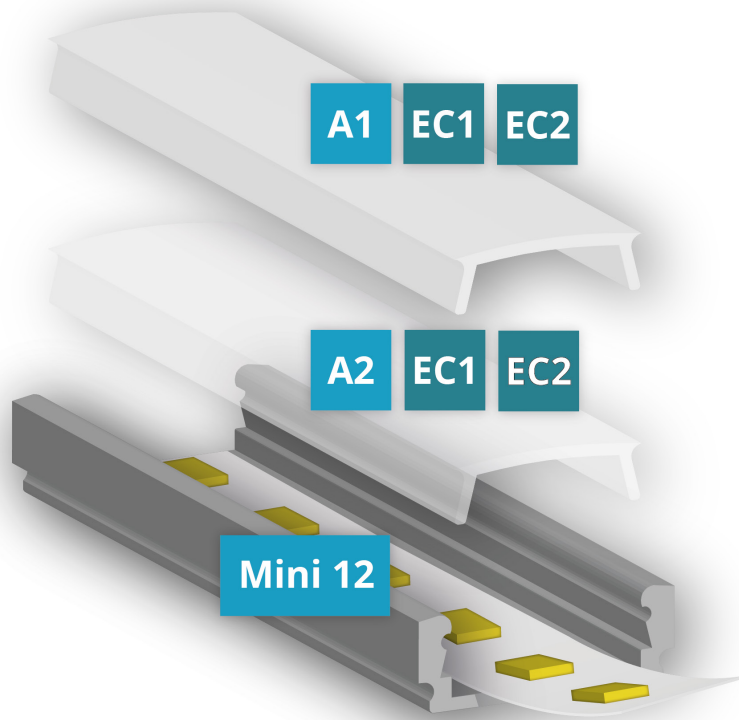

AUFBAUPROFIL MINI 12

iso licht

ABDECKUNGEN

Abdeckung 1 200 cm Art. Nr. 35867
opal/satiniert 250 cm Art. Nr. 36095
600 cm Art. Nr. 36644

Abdeckung 2 200 cm Art. Nr. 35866
klar

ENDKAPPEN für Abdeckung 1 und 2

● grau EC1 Art. Nr. 35806
○ weiß EC1W Art. Nr. 36083
● schwarz EC1B Art. Nr. 36209

● grau EC2 Art. Nr. 35832
○ weiß EC2W Art. Nr. 36084
● schwarz EC2B Art. Nr. 36208

AUFBAUPROFIL MINI 12

ZUBEHÖR

LED Stripes max. 12 mm

- alu 200 cm | Art. Nr. 35805
- weiß 200 cm | Art. Nr. 36079 | RAL 9010
- schwarz 200 cm | Art. Nr. 36175 | RAL 9005

Montageklammer Art. Nr. 35535

SKIZZEN