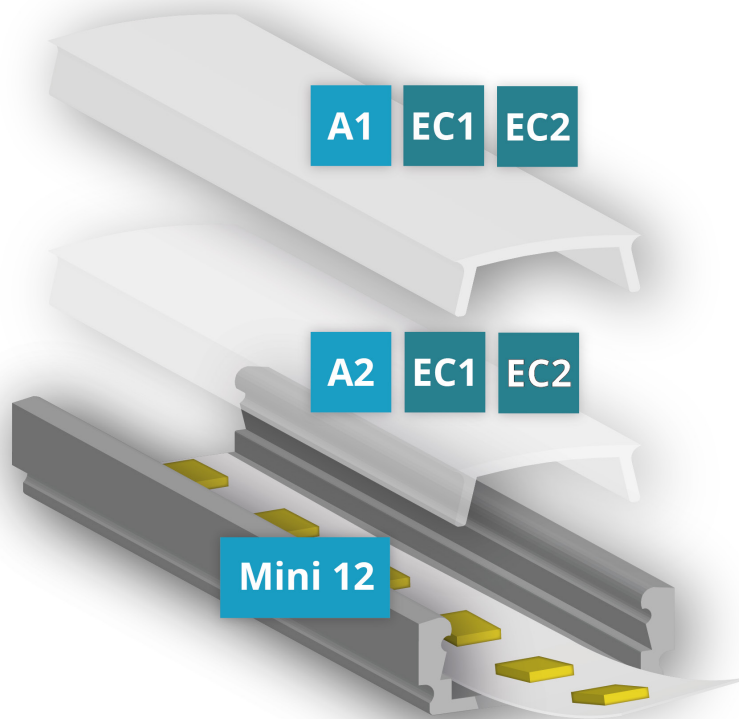

AUFBAUPROFIL MINI 12

iso licht

ABDECKUNGEN

Abdeckung 1 200 cm Art. Nr. 35867
opal/satiniert 250 cm Art. Nr. 36095
600 cm Art. Nr. 36644

Abdeckung 2 200 cm Art. Nr. 35866
klar

ENDKAPPEN für Abdeckung 1 und 2

● grau EC1 Art. Nr. 35806
○ weiß EC1W Art. Nr. 36083
● schwarz EC1B Art. Nr. 36209

● grau EC2 Art. Nr. 35827
○ weiß EC2W Art. Nr. 36220
● schwarz EC2B Art. Nr. 36221

AUFBAUPROFIL MINI 12

LED Stripes max. 12 mm

- alu 200 cm | Art. Nr. 36805
- weiß 200 cm | Art. Nr. 36079 | RAL 9010
- schwarz 200 cm | Art. Nr. 36175 | RAL 9005

ZUBEHÖR

Montageklammer Art. Nr. 35535

SKIZZEN