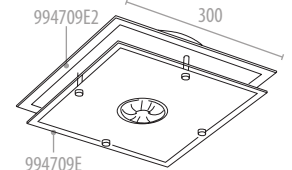

994709

994809

994708

994808

CRISTALLO FLORAL

**994808**  
220 x 220 - VE/PU: 10  
1 x 60 W - E27 - 230V

A++ bis E

**994809**  
290 x 290 - VE/PU: 10  
2 x 60 W - E27 - 230V

A++ bis E

60W E27 230V

CRISTALLO

**994708**  
220 x 220 - VE/PU: 10  
1 x 60 W - E27 - 230V

A++ bis E

60W E27 230V  
typ: A45 • Ø45 • ↔ 75mm

Tropfen • drop • goutte

**994709**  
300 x 300 - VE/PU: 10  
2 x 60 W - E27 - 230V