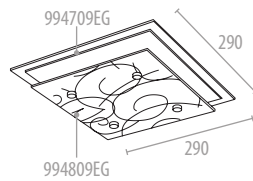

CRISTALLO FLORAL

994808
220 x 220 - VE/PU: 10
1 x 60 W - E27 - 230V

A++ bis E

994809
290 x 290 - VE/PU: 10
2 x 60 W - E27 - 230V

A++ bis E

60W E27 230V