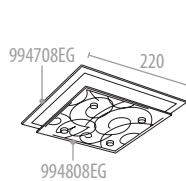

994709

994809

994708

994808

CRISTALLO FLORAL

**994808**  
220 x 220 - VE/PU: 10  
1 x 60 W - E27 - 230V

A++ bis E

**994809**  
290 x 290 - VE/PU: 10  
2 x 60 W - E27 - 230V

A++ bis E

60W E27 230V

CRISTALLO

**994708**  
220 x 220 - VE/PU: 10  
1 x 60 W - E27 - 230V

A++ bis E

60W E27 230V  
typ: A45 • Ø45 • ↔ 75mm

Tropfen • drop • goutte

**994709**  
300 x 300 - VE/PU: 10  
2 x 60 W - E27 - 230V