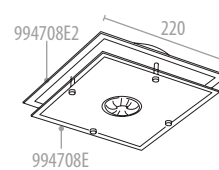

994709

994809

994708

994808

CRISTALLO FLORAL

**994808**  
220 x 220 - VE/PU: 10  
1 x 60 W - E27 - 230V

A++ bis E

**994809**  
290 x 290 - VE/PU: 10  
2 x 60 W - E27 - 230V

A++ bis E

60W E27 230V

CRISTALLO

**994708**  
220 x 220 - VE/PU: 10  
1 x 60 W - E27 - 230V

A++ bis E

60W E27 230V  
typ: A45 • Ø45 • ↔ 75mm

Tropfen • drop • goutte

**994709**  
300 x 300 - VE/PU: 10  
2 x 60 W - E27 - 230V