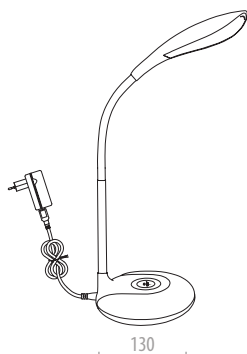

722005

390 - 480

130

722005

Ø 130 • ↑ 480 max. • VE/PU: 12
incl. 1 x 4 W • SMD-LED • 300lm • 4000K • A+

A+ 300lm • 4 kWh/1000h • DC 5V

9 003348 154535

Kunststoff
plastic
plastique

incl. SMD LED

incl. RGB LED