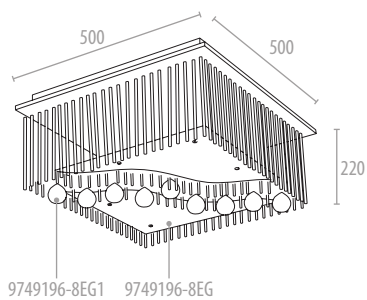

9749196-8

9749196-8

500 x 500 x 220 - VE/PU: 2

6 x 42 W - G9 - 230V

incl LED blau - blue - bleu

A++ bis E

Chrom • Glas • Aluminium
chrome • glass • aluminium
chrome • verre • aluminium

42W  G9 230V