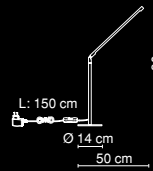

# ORION

**58154**

66x LED  
0,062W  
weiß, white,  
blanc  
Schalter  
switch  
interrupteur  
VPE: 6

58153

**58153**

48x LED  
0,062W  
weiß, white,  
blanc  
Schalter  
switch  
interrupteur  
VPE: 18

58154