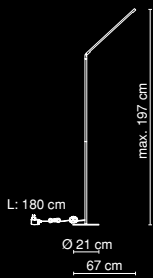

# ORION

**58154**

66x LED  
0,062W  
weiß, white,  
blanc  
Schalter  
switch  
interrupteur  
VPE: 6

58153

**58153**

48x LED  
0,062W  
weiß, white,  
blanc  
Schalter  
switch  
interrupteur  
VPE: 18

58154