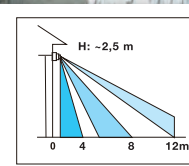

RADIATOR I

LED 3V
incl.

Aluminium Druckguss
Glas Kunststoff / IP44
aluminium die-cast
glass plastic / IP44
fonte d'aluminium
verre plastique / IP44

34104S
80x LED
0,5W
Tageslicht
daylight
lumière du jour
VPE: 4

34104
80x LED
0,5W
Tageslicht, daylight,
lumière du jour
VPE: 6

34104S

34104

3200
LUMEN
6500 K

SUPER BRIGHT

LED

ENERGY SAVING

IP44