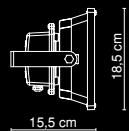

RADIATOR I

LED 3V
incl.

Aluminium Druckguss
Glas Kunststoff / IP44
aluminium die-cast
glass plastic / IP44
fonte d'aluminium
verre plastique / IP44

34104S
80x LED
0,5W
Tageslicht
daylight
lumière du jour
VPE: 4

34104
80x LED
0,5W
Tageslicht, daylight,
lumière du jour
VPE: 6

34104S

34104

3200
LUMEN
6500 K

SUPER BRIGHT

LED

ENERGY SAVING

IP44