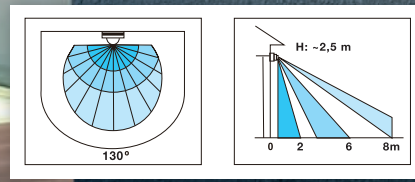

RADIATOR II

**34105S**  
 6x LED  
 0,5W  
 Tageslicht, daylight,  
 lumière du jour  
 VPE: 10

**34105-2S**  
 12x LED  
 0,5W  
 Tageslicht, daylight,  
 lumière du jour  
 VPE: 8

**LED 3V**  
 incl.

Aluminium Druckguss  
 Glas Kunststoff / IP44  
 aluminium die-cast  
 glass plastic / IP44  
 fonte d'aluminium  
 verre plastique / IP44