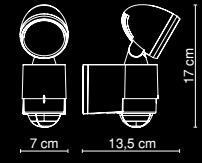

RADIATOR II

**34105S**  
 6x LED  
 0,5W  
 Tageslicht, daylight,  
 lumière du jour  
 VPE: 10

**34105-2S**  
 12x LED  
 0,5W  
 Tageslicht, daylight,  
 lumière du jour  
 VPE: 8

**LED 3V**  
 incl.

Aluminium Druckguss  
 Glas Kunststoff / IP44  
 aluminium die-cast  
 glass plastic / IP44  
 fonte d'aluminium  
 verre plastique / IP44