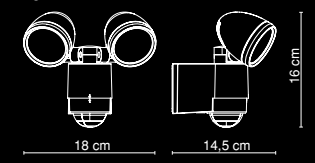

RADIATOR II

**34105S**  
 6x LED  
 0,5W  
 Tageslicht, daylight,  
 lumière du jour  
 VPE: 10

**34105-2S**  
 12x LED  
 0,5W  
 Tageslicht, daylight,  
 lumière du jour  
 VPE: 8

**LED 3V**  
 incl.

Aluminium Druckguss  
 Glas Kunststoff / IP44  
 aluminium die-cast  
 glass plastic / IP44  
 fonte d'aluminium  
 verre plastique / IP44

**240 LUMEN**  
 1 SPOT  
 6500 K

**SENSOR**  
 incl.

**SUPER BRIGHT**

**LED**

**ENERGY SAVING**

**IP44**