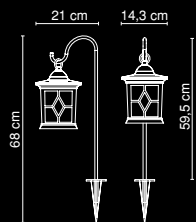

33271

33272

33270

33272

33271

33270

1x LED
0,05W 1,2V
gelb, yellow,
jaune
VPE: 12

LED 1,2V
incl.