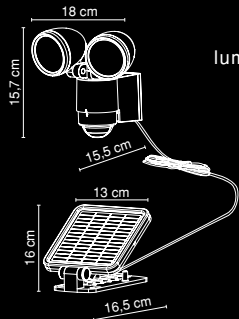

**3715S**

4x LED  
0,5W 3V  
Tageslicht  
daylight  
lumière du jour  
Schalter  
switch  
interrupteur  
VPE: 8

**3716S**

6x LED  
0,5W 3V  
Tageslicht  
daylight  
lumière du jour  
Schalter  
switch  
interrupteur  
VPE: 6

3715S

3716S

Kunststoff Aluminium / IP44  
plastic aluminium / IP44  
plastique aluminium / IP44