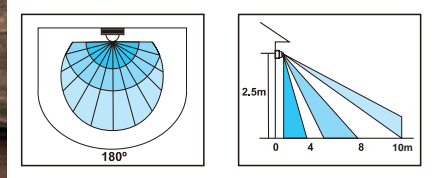

Kunststoff Aluminium / IP44
plastic aluminium / IP44
plastique aluminium / IP44