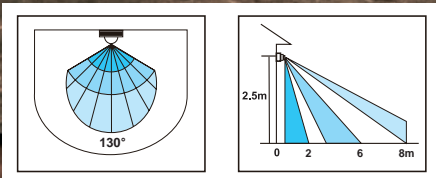

Kunststoff Aluminium / IP44
plastic aluminium / IP44
plastique aluminium / IP44