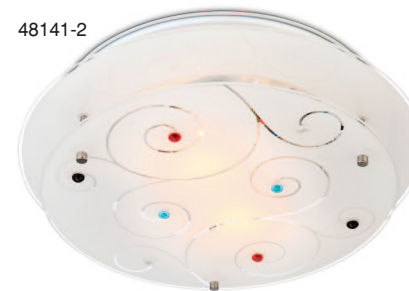

40983-1

40983-2

48141-1

48141-2

### 40983-1

excl. 1x E27 ILLU 60W  
VPE: 10  
Ø25cm | 7,5cm

### 40983-2

excl. 2x E27 ILLU 60W  
VPE: 10  
Ø30cm | 8,5cm

### 48141-1

excl. 1x E27 ILLU 40W  
VPE: 10  
Ø25cm | 8cm