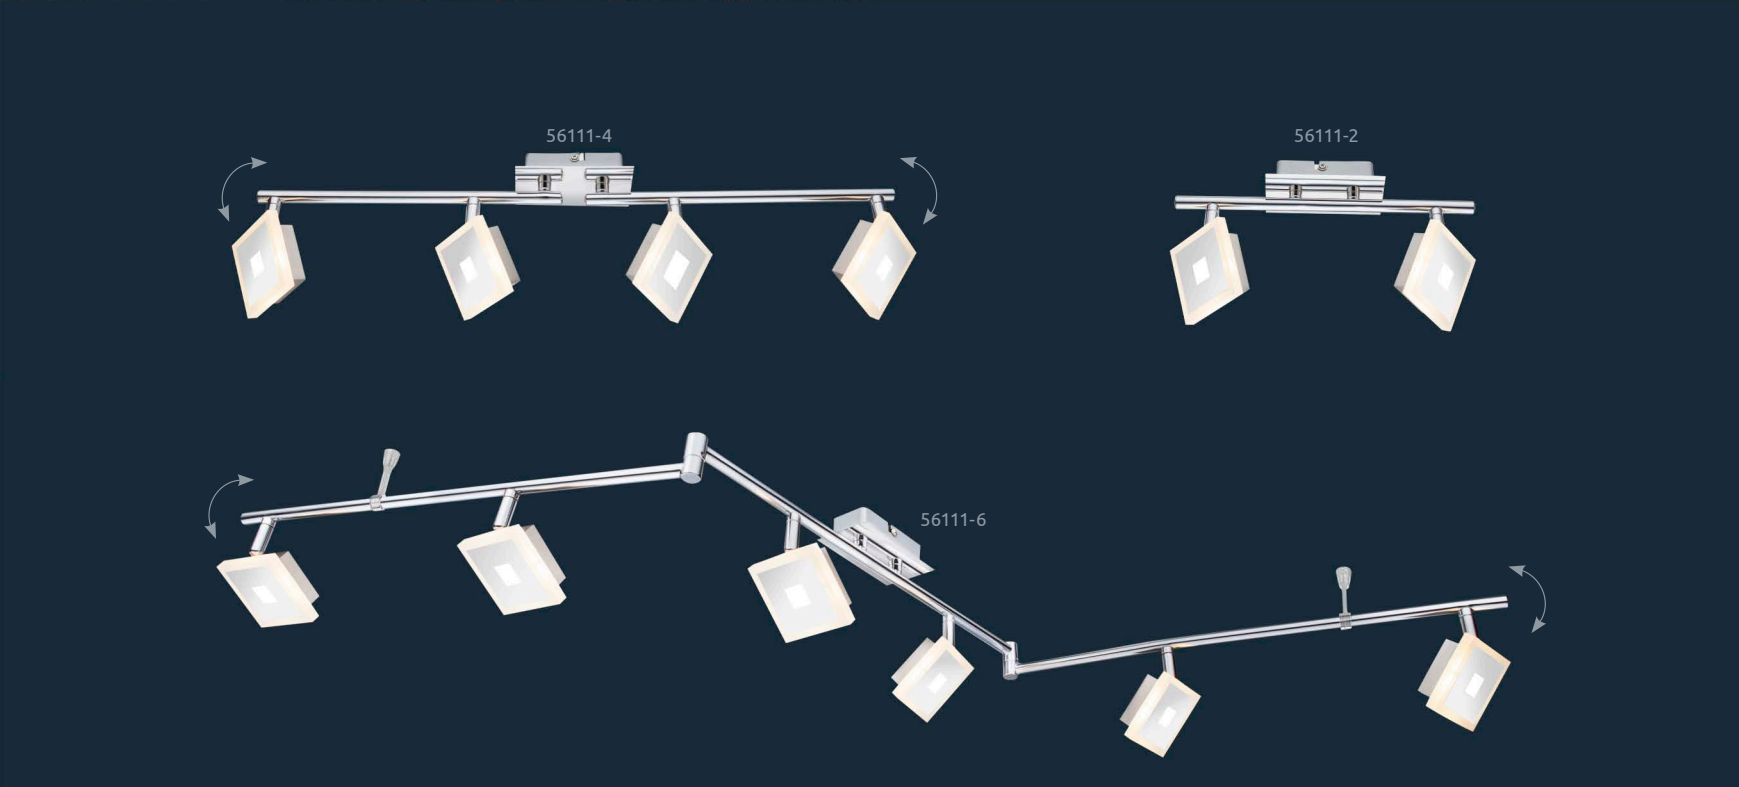

56111-1

245

LED

56111-3

56111-4

56111-2

56111-6

# Gerolf

									
56111-1	incl. 1x LED 5W	A+	1x 400lm	1x 210lm	3000K	VPE: 12	↔ 7,5cm ↓ 13cm ↳ 12,5cm	chrome, nickel matt, acrylic	
56111-2	incl. 2x LED 5W	A+	2x 400lm	2x 210lm	3000K	VPE: 12	↔ 28cm ↓ 15,5cm		
56111-3	incl. 3x LED 5W	A+	3x 400lm	3x 210lm	3000K	VPE: 8	Ø25cm ↓ 15,5cm		
56111-4	incl. 4x LED 5W	A+	4x 400lm	4x 210lm	3000K	VPE: 8	↔ 60cm ↓ 15,5cm		
56111-6	incl. 6x LED 4W	A+	6x 400lm	6x 210lm	3000K	VPE: 6	↔ 145cm ↓ 18cm		