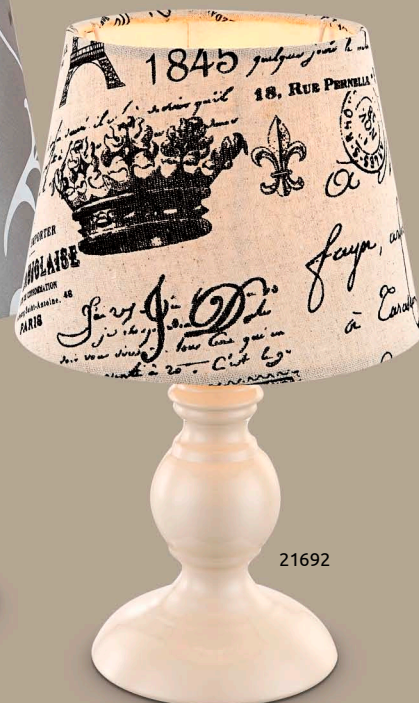

21001N

21001M

21001K

21001C

Jarome

21001C	excl. 1x E14 40W	VPE: 6	Ø24cm ↓46cm	chrome, textile
21001K	excl. 1x E14 40W	VPE: 6	Ø24cm ↓46cm	copper antique, textile, textile cable
21001M	excl. 1x E14 40W	VPE: 6	Ø24cm ↓46cm	brass brushed, textile, textile cable
21001N	excl. 1x E14 40W	VPE: 6	Ø24cm ↓46cm	nickel matt, textile

touch
on/off

21693

21692

21690

21691

Metalic

21690	excl. 1x E14 40W	VPE: 12	Ø17cm ↓28cm	metal, plastic, textile
21691	excl. 1x E14 40W	VPE: 12	Ø17cm ↓28cm	
21692	excl. 1x E14 40W	VPE: 12	Ø17cm ↓28cm	
21693	excl. 1x E14 40W	VPE: 12	Ø17cm ↓28cm	