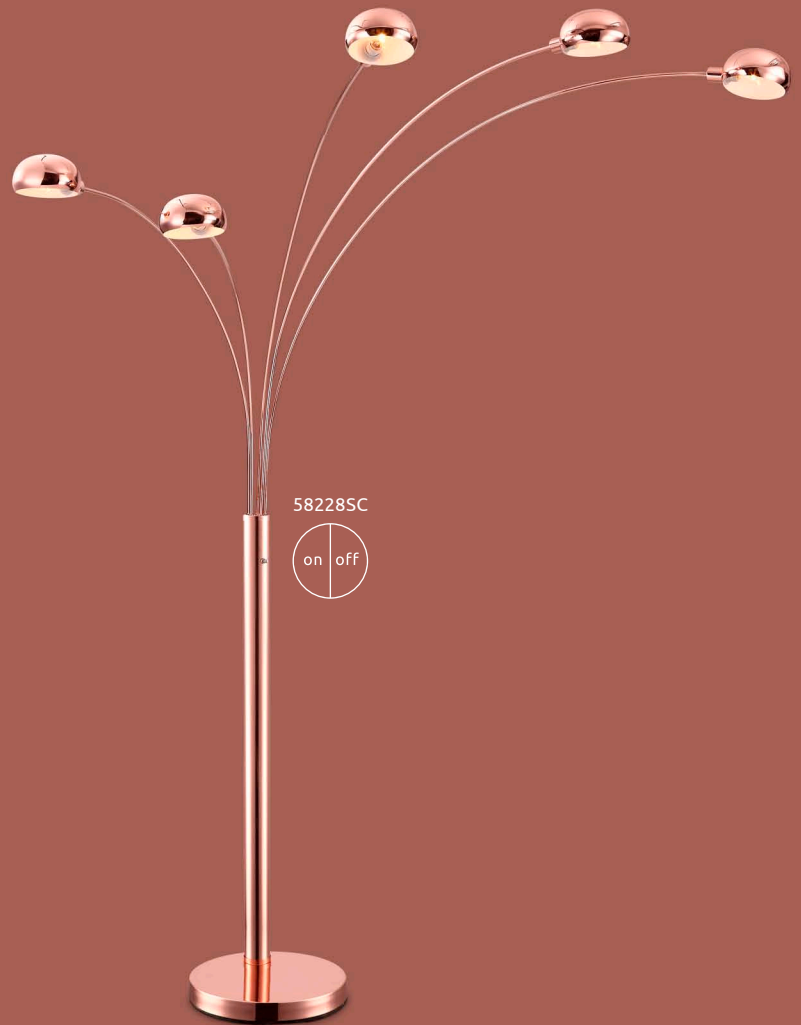

Classic style

Newcastle

58224

dimmer

58228SC

on off

58224	excl. 5x E14 40W	VPE: 1	↔ 140cm x 110cm ↓ 210cm	nickel matt, marble, glass
58228SC	excl. 5x E14 40W	VPE: 1	↔ 120cm x 130cm ↓ 200cm	metal copper, plastic