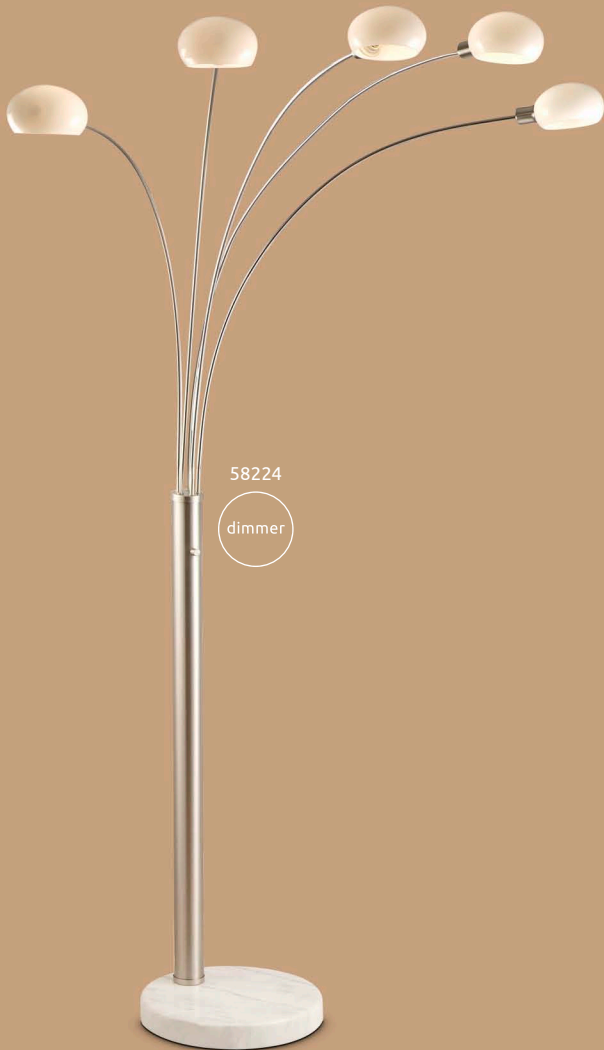

Classic style

Newcastle

58224

dimmer

58228SC

on off

58224	excl. 5x E14 40W	VPE: 1	↔ 140cm x 110cm ↓ 210cm	nickel matt, marble, glass
58228SC	excl. 5x E14 40W	VPE: 1	↔ 120cm x 130cm ↓ 200cm	metal copper, plastic