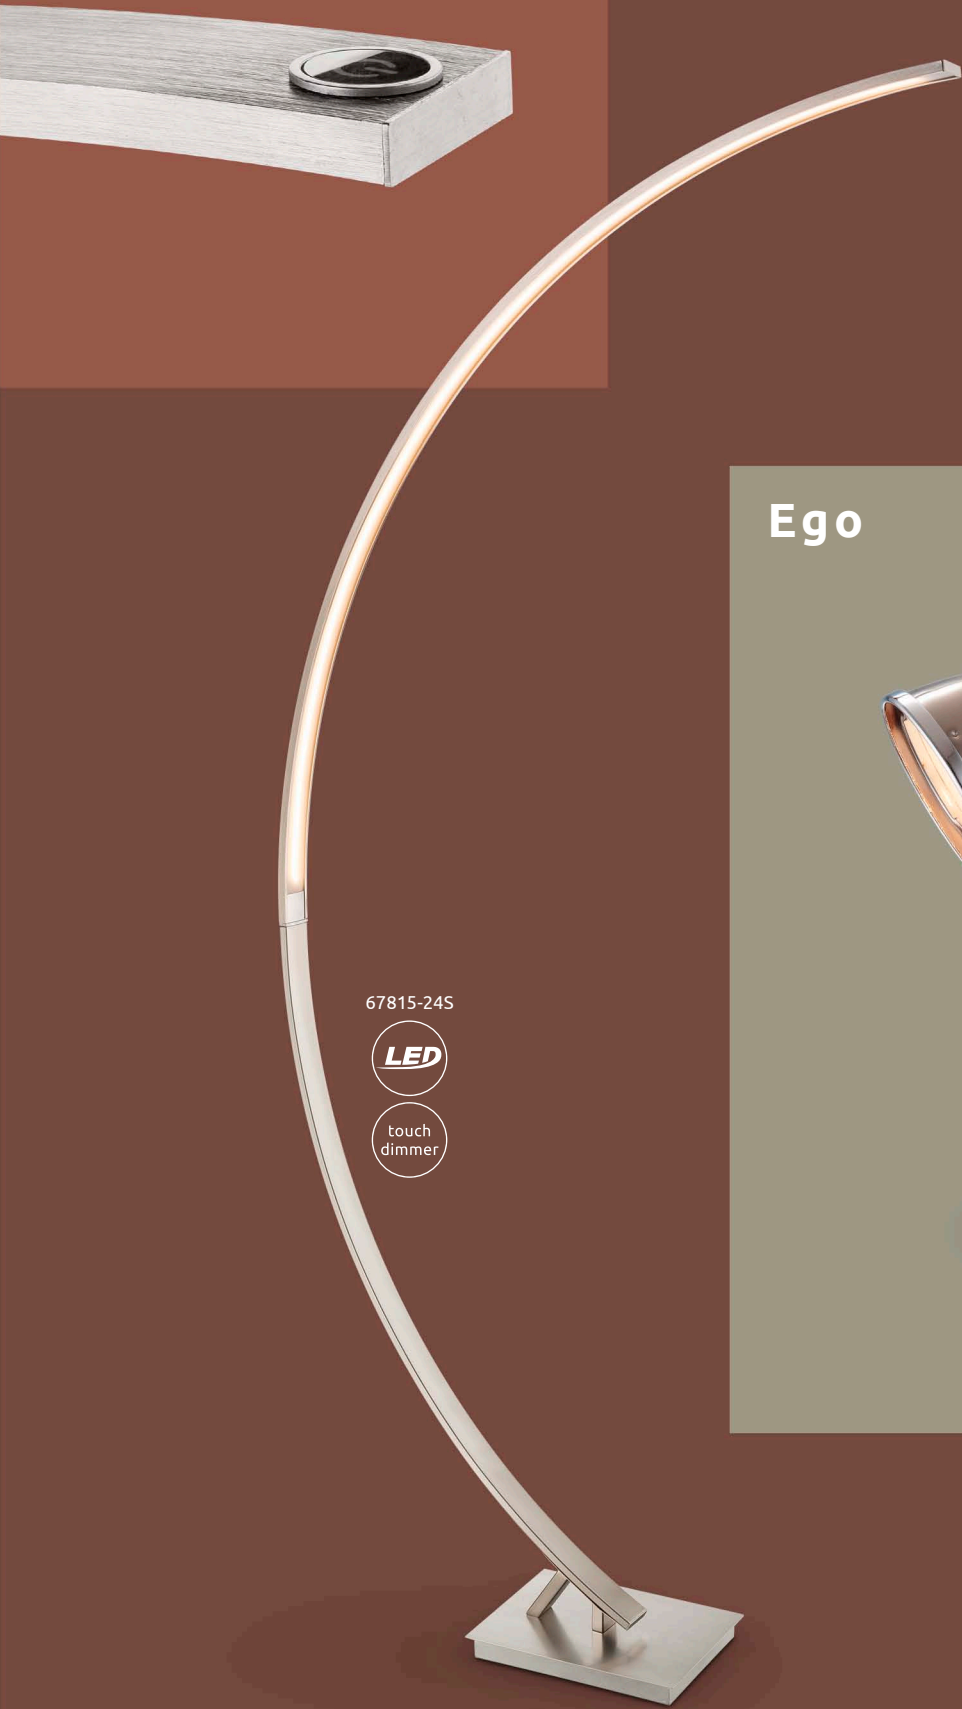

# Sahara

67815-24S

touch  
dimmer

# Ego

545

24778

on | off

flexo

# Ego

24777

on | off

flexo

67815-24S	incl. LED 24W	A	2040lm	1680lm	3000K	VPE: 2	↔ 81cm x 18cm ↓ 165cm	nickel matt, acrylic
24777	excl. 1x E27 40W					VPE: 6	↔ max. 25cm ↓ max. 36cm	chrome, nickel matt
24778	excl. 1x E27 40W					VPE: 6	↔ max. 38cm ↓ max. 151cm	chrome, nickel matt