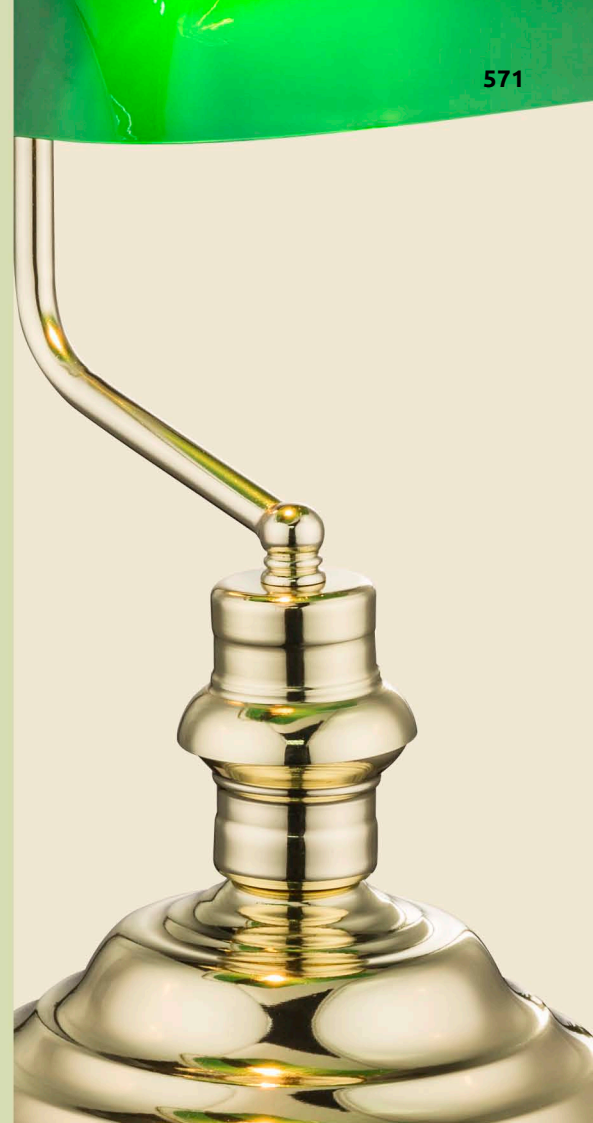

2491

2492

2491K

24917

24917G

24917R

Antique

2491	excl. 1x E27 60W	VPE: 4	↔ 25cm x 19cm ↑ 36cm	brass, glass
2492	excl. 1x E27 60W	VPE: 4	↔ 25cm x 19cm ↑ 36cm	brass antique, glass
2491K	excl. 1x E27 60W	VPE: 4	↔ 26cm x 19cm ↑ 36cm	brass, plastic
24917	excl. 1x E14 25W	VPE: 6	↔ 19cm x 16,5cm ↓ 24cm	brass, plastic
24917G	excl. 1x E14 25W	VPE: 6	↔ 19cm x 16,5cm ↓ 24cm	metal cement optic, plastic silver leaf
24917R	excl. 1x E14 25W	VPE: 6	↔ 19cm x 16,5cm ↓ 24cm	metal rust, plastic gold leaf