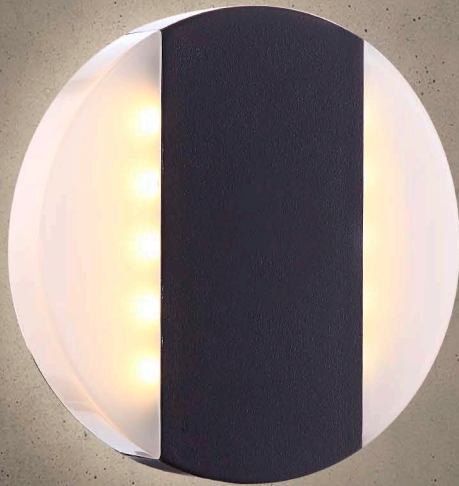

34167

34167S

sensor
incl.

34166

34166S

sensor
incl.

Moonlight

34167S	incl. LED 11,6W	A+	780lm	680lm	3000K	VPE: 6	↔ 21cm ↓ 17cm ↪ 8,5cm	aluminium die-cast, plastic		
34167	incl. LED 11,6W	A+	780lm	680lm	3000K	VPE: 6	↔ 21cm ↓ 17cm ↪ 7,5cm			
34166S	incl. LED 11,6W	A+	780lm	680lm	3000K	VPE: 6	∅17cm ↪ 8,5cm			
34166	incl. LED 11,6W	A+	780lm	680lm	3000K	VPE: 6	∅17cm ↪ 7,5cm			