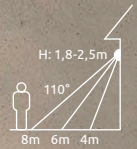

34167

34167S

sensor
incl.

34166

34166S

sensor
incl.

Moonlight

34167S	incl. LED 11,6W	A+	780lm	680lm	3000K	VPE: 6	↔ 21cm ↓ 17cm ↪ 8,5cm	aluminium die-cast, plastic		
34167	incl. LED 11,6W	A+	780lm	680lm	3000K	VPE: 6	↔ 21cm ↓ 17cm ↪ 7,5cm			
34166S	incl. LED 11,6W	A+	780lm	680lm	3000K	VPE: 6	∅17cm ↪ 8,5cm			
34166	incl. LED 11,6W	A+	780lm	680lm	3000K	VPE: 6	∅17cm ↪ 7,5cm			