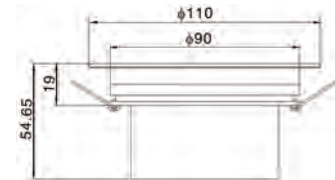

## Deckeineinbauleuchte

350mA DC	INKLUSIVE 3W LED	ABSTRAHL WINKEL 135°	IP44	 072 mm	 25 mm	 Ø 90 mm	 0,13 kg
-------------	---------------------	----------------------------	------	--	---	---	---

Alu Druckguß

## Deckeineinbauleuchte

350mA DC	INKLUSIVE 7W LED	ABSTRAHL WINKEL 120°	 Ø 95 mm	 55 mm	 Ø 110 mm	 0,36 kg
-------------	---------------------	----------------------------	---	---	--	---

Alu Druckguß weiß

## Deckeineinbauleuchte

350mA DC	INKLUSIVE 6W LED	ABSTRAHL WINKEL 135°	IP44	 Ø 82 mm	 50 mm	 Ø 100 mm	 0,2 kg
-------------	---------------------	----------------------------	------	---	---	--	--

Alu Druckguß weiß