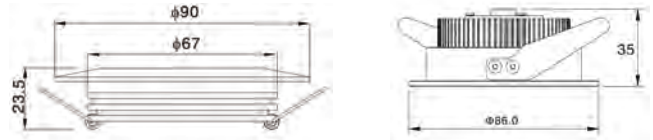

## Deckeineinbauleuchte

350mA DC	INKLUSIVE 3W LED	ABSTRAHL WINKEL 135°	IP44	 072 mm	 25 mm	 Ø 90 mm	 0,13 kg
-------------	---------------------	----------------------------	------	--	---	---	---

Alu Druckguß

## Deckeineinbauleuchte

350mA DC	INKLUSIVE 7W LED	ABSTRAHL WINKEL 120°	 Ø 95 mm	 55 mm	 Ø 110 mm	 0,36 kg
-------------	---------------------	----------------------------	---	---	--	---

Alu Druckguß weiß

## Deckeineinbauleuchte

350mA DC	INKLUSIVE 6W LED	ABSTRAHL WINKEL 135°	IP44	 Ø 82 mm	 50 mm	 Ø 100 mm	 0,2 kg
-------------	---------------------	----------------------------	------	---	---	--	--

Alu Druckguß weiß